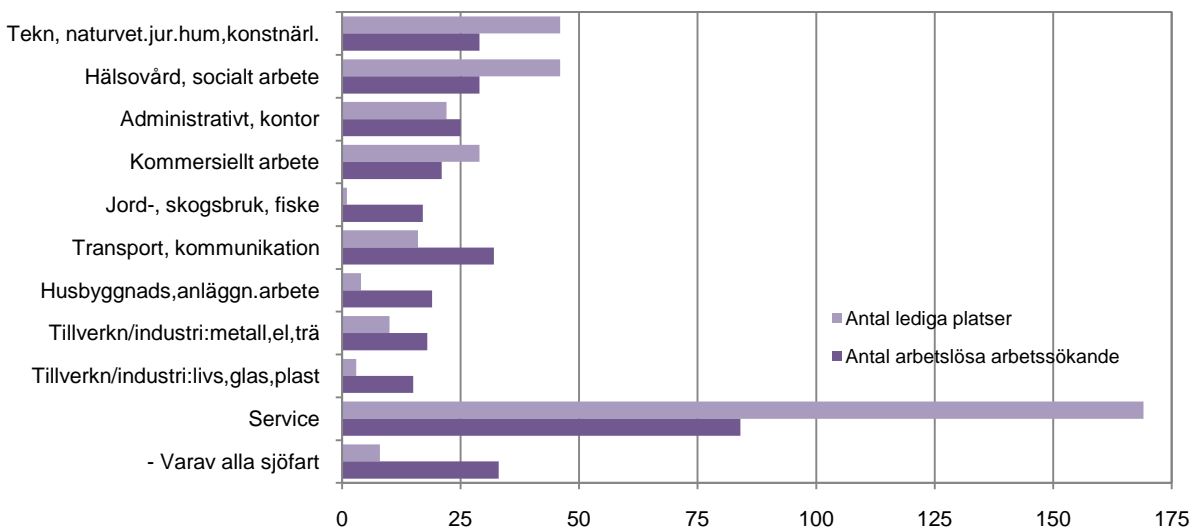

Arbetslöshetsgrader för särskilda kategorier av arbetskraften, % öppet arbetslösa

	Under 25 år		55 år och äldre		Långtidsarbetslösa totalt, 6 mån +		Långtidsarbetslösa, 55 år och äldre	
	Antal	Procent	Antal	Procent	Antal	Procent	Antal	Procent
2008	50	4,2	62	2,3	50	0,4	25	0,9
2009	79	6,5	67	2,4	69	0,5	23	0,8
2010	94	7,7	86	2,9	102	0,7	38	1,3
2009								
februari	80	6,6	62	2,2	56	0,4	19	0,7
mars	74	6,1	66	2,4	67	0,5	24	0,9
april	58	4,8	62	2,2	67	0,5	22	0,8
maj	54	4,5	56	2,0	66	0,5	24	0,9
juni	62	5,1	61	2,2	66	0,5	24	0,9
juli	65	5,4	64	2,3	70	0,5	24	0,9
augusti	73	6,0	68	2,4	75	0,5	24	0,9
september	84	6,9	69	2,5	72	0,5	25	0,9
oktober	108	8,9	77	2,8	71	0,5	24	0,9
november	116	9,6	80	2,9	75	0,5	22	0,8
december	108	8,9	84	3,0	87	0,6	27	1,0
2010								
januari	127	10,4	84	2,9	98	0,7	28	1,0
februari	115	9,4	89	3,0	109	0,8	29	1,0
mars	91	7,5	84	2,9	112	0,8	31	1,1
april	82	6,7	85	2,9	117	0,8	35	1,2
maj	73	6,0	83	2,8	113	0,8	39	1,3
juni	90	7,4	88	3,0	110	0,8	38	1,3
juli	85	7,0	87	3,0	111	0,8	42	1,4
augusti	83	6,8	82	2,8	102	0,7	41	1,4
september	92	7,5	85	2,9	90	0,6	41	1,4
oktober	98	8,0	84	2,9	81	0,6	40	1,4
november	89	7,3	87	3,0	86	0,6	43	1,5
december	98	8,0	93	3,2	96	0,7	44	1,5
2011								
januari	93	7,1	84	2,7	98	0,7	43	1,4
februari	78	5,9	91	2,9	104	0,7	41	1,3
<i>Förändr. feb. 2010 - feb. 2011, % -enh.</i>		-3,5		-0,1		-0,1		0,3

Figur 1: Antal öppet arbetslösa arbetssökande och lediga platser enligt yrke, februari 2011