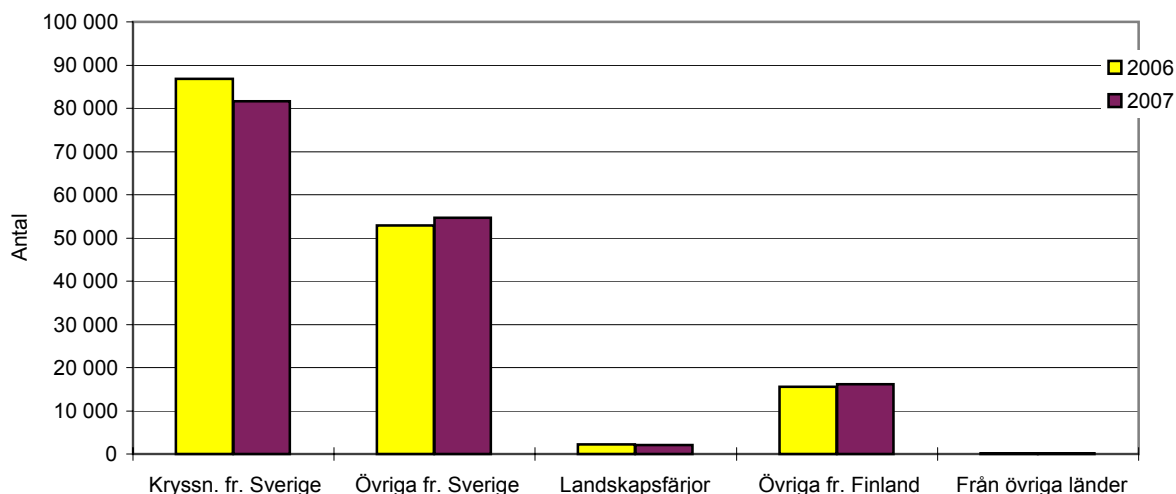

Inresande till Åland

December 2007

	2006	2007	Förändring 2006 - 2007		Andel av månadens inresande
			Antal	%	
Från Sverige					
Kryssningsresenärer	86 864	81 574	-5 290	-6,1	52,7
Övriga	52 893	54 597	1 704	3,2	35,3
Totalt	139 757	136 171	-3 586	-2,6	88,0
Från Finland					
Landskapets färjor	2 182	2 128	-54	-2,5	1,4
Övriga	15 579	16 201	622	4,0	10,5
Totalt	17 761	18 329	568	3,2	11,8
Från övriga länder	159	182	23	14,5	0,1
Sammanlagt	157 677	154 682	-2 995	-1,9	100,0

Januari - December

	2006	2007	Förändring 2006 - 2007		Andel av periodens inresande
			Antal	%	
Från Sverige					
Kryssningsresenärer	997 741	1 025 434	27 693	2,8	47,2
Övriga	825 528	802 863	-22 665	-2,7	36,9
Totalt	1 823 269	1 828 297	5 028	0,3	84,1
Från Finland					
Landskapets färjor	65 279	64 753	-526	-0,8	3,0
Övriga	269 845	271 866	2 021	0,7	12,5
Totalt	335 124	336 619	1 495	0,4	15,5
Från övriga länder	7 035	9 394	2 359	33,5	0,4
Sammanlagt	2 165 428	2 174 310	8 882	0,4	100,0

Inresande till Åland December 2007