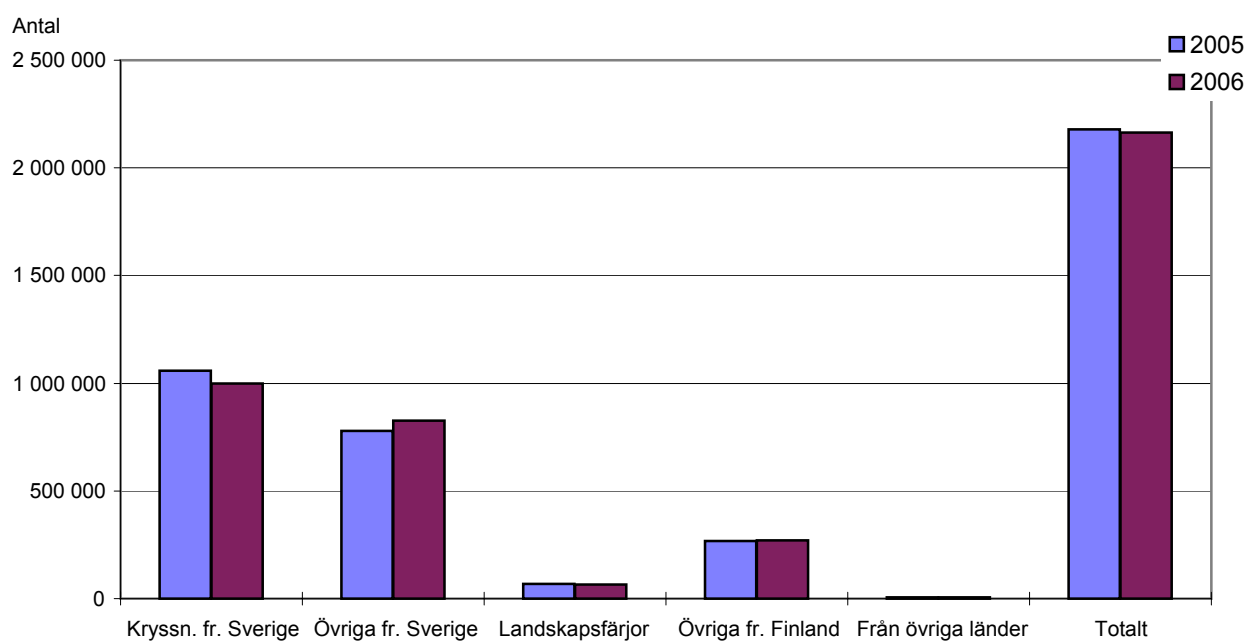

Inresande till Åland 2005 och 2006