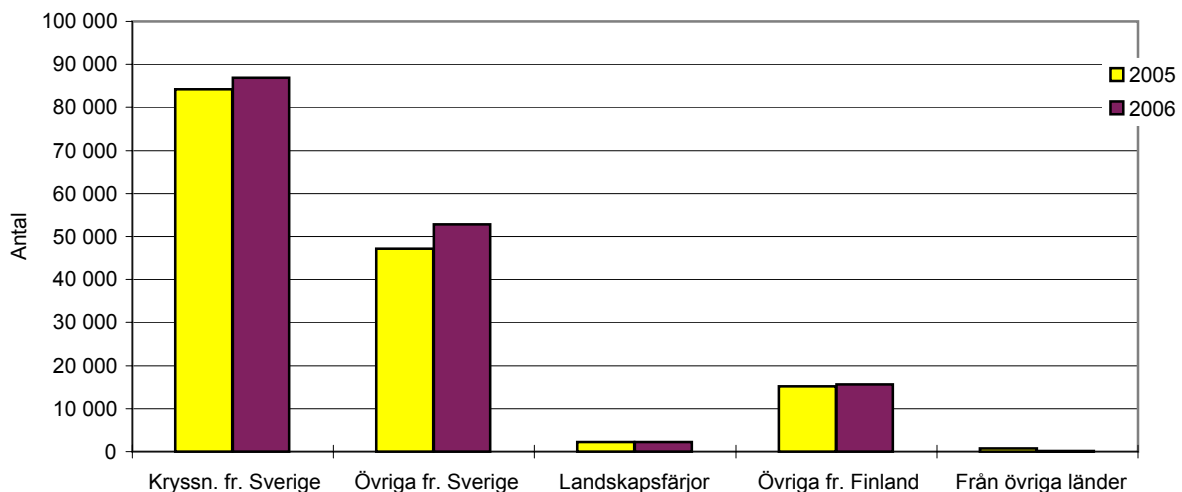

Inresande till Åland

December 2006

	2005	2006	Förändring 2005 - 2006		Andel av månadens inresande
			Antal	%	
Från Sverige					
Kryssningsresenärer	84 211	86 864	2 653	3,2	55,1
Övriga	47 134	52 893	5 759	12,2	33,5
Totalt	131 345	139 757	8 412	6,4	88,6
Från Finland					
Landskapets färjor	2 178	2 182	4	0,2	1,4
Övriga	15 116	15 579	463	3,1	9,9
Totalt	17 294	17 761	467	2,7	11,3
Från övriga länder	694	159	-535	-77,1	0,1
Sammanlagt	149 333	157 677	8 344	5,6	100,0

Januari - December

	2005	2006	Förändring 2005 - 2006		Andel av periodens inresande
			Antal	%	
Från Sverige					
Kryssningsresenärer	1 059 193	997 741	-61 452	-5,8	46,1
Övriga	778 791	825 528	46 737	6,0	38,1
Totalt	1 837 984	1 823 269	-14 715	-0,8	84,2
Från Finland					
Landskapets färjor	67 259	65 279	-1 980	-2,9	3,0
Övriga	266 097	269 845	3 748	1,4	12,5
Totalt	333 356	335 124	1 768	0,5	15,5
Från övriga länder	6 449	7 035	586	9,1	0,3
Sammanlagt	2 177 789	2 165 428	-12 361	-0,6	100,0

Inresande till Åland December 2006